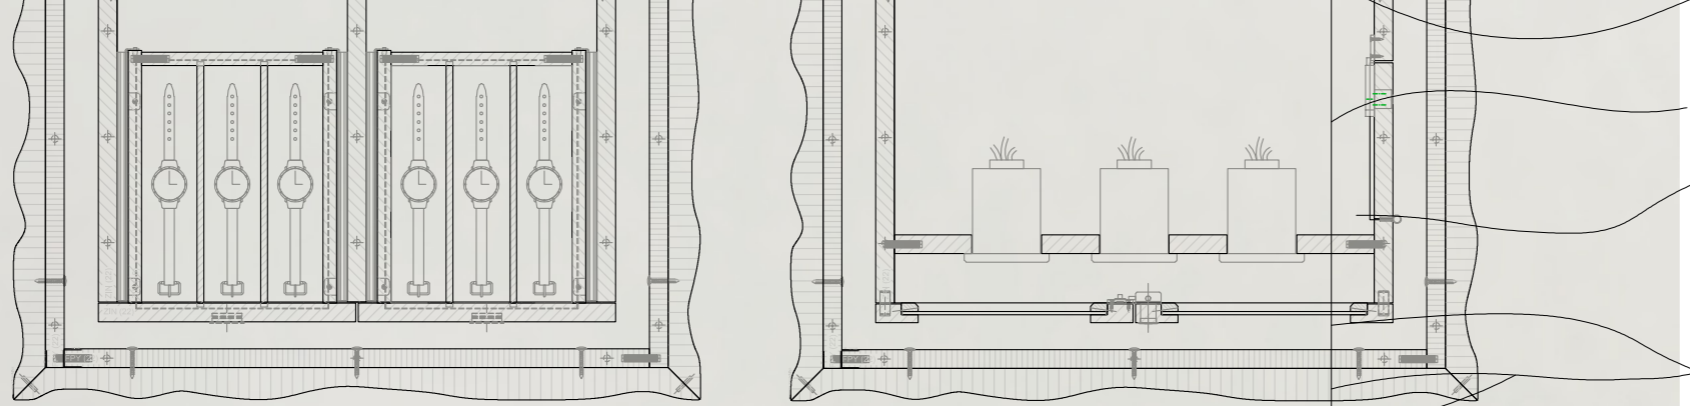

Folge 4:

Design ohne Funktion ODER Funktion ohne Design?

Die Entscheidung erübrigt sich, wenn es gelingt, eine sinnvolle Kombination daraus zu kreieren.

Dieses Ziel haben wir uns bei Nino Castaldo INTERIEUR gesetzt. Durch die neu entstandene Designabteilung und das bereits bestehende technische Knowhow der Konstruktion ist daraus das erste Funktionsmöbel mit integrierten Uhrenbewegern (oder wahlweise Tresor) entstanden.