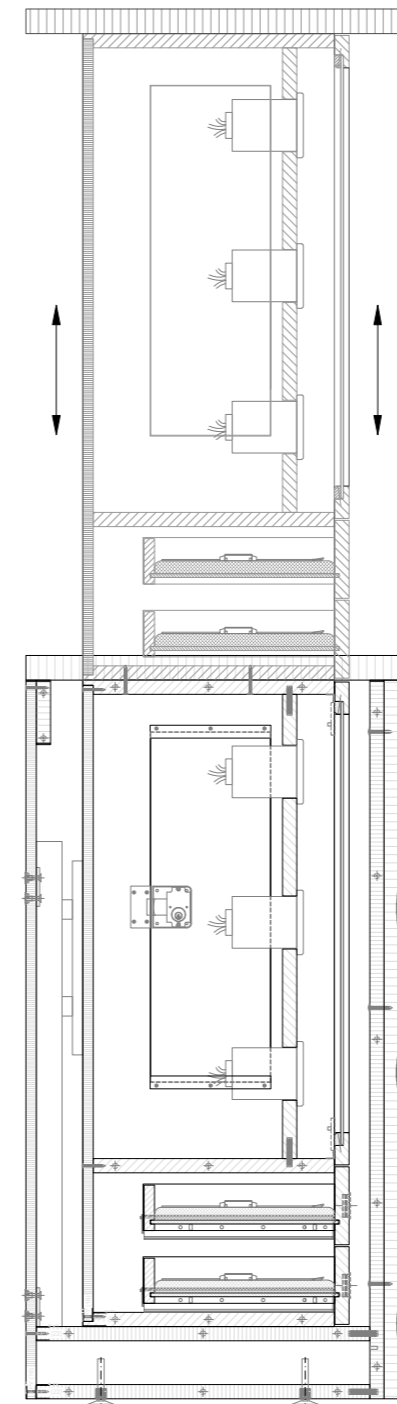

Sesam öffne dich!

Mit Hilfe einer App fährt via Bluetooth oder USB ein innenliegender Korpus per Lift nach oben, die Drehtüren und Schubkästen können dann mit einem Push-to-open-Mechanismus geöffnet und die Uhren entnommen werden.

Wie viele Uhren haben Sie?

Das ist natürlich Ihre Sache! Dieses Möbel passt sich der gewünschten Anzahl von Uhrenbewegern an. Und vielleicht haben Sie statt Uhren auch etwas ganz anderes, das Sie unauffällig und geschützt aufbewahren möchten – dann scheuen Sie sich nicht, uns anzusprechen! Wir gestalten Ihr individuelles Designmöbel mit Funktion dank modernster Technik und jahrelanger Ingenieurserfahrung.

Viel mehr als das.

Der neue Bereich „Design-Funktionsmöbel“ ergänzt natürlich nur unser umfangreiches Portfolio bei der Planung und Projektsteuerung im Innenausbau von exklusiven Immobilien, Superyachten und Flugzeugen. Mehr zu unseren Leistungen erfahren Sie auf www.castaldo.info.

Folge 5:
Lesen Sie mehr in der nächsten PIXX ...